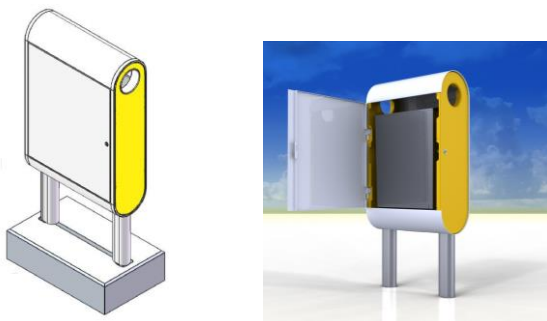

Abfallbehälter

LiN

LiN - "The Litter Bin". Hochwertige

Aluminiumkonstruktion in edlem Design. Dabei funktionell und sicher gegen Vandalismus. Einfach zu individualisieren mit Logodruck und Farbe.

Aluminiumkonstruktion silber eloxiert, Vorderteil pulverbeschichtet in RAL 9007 grau aluminium. Runde Öffnung. Schlitze unten zum Ablauf von Flüssigkeiten. Verschluss seitlich. Einfache Entleerung. Oberfläche gegen Graffiti Beschmutzungen speziell beschichtet.

Artikel-Nr.	Farbe/Ausführung	Abmessung	Liter	Preis
A2001148	RAL 7005 Mausgrau, Seiten RAL Wunschfarbe	H 1171 mm B 593 mm T 220 mm	50 l	€ 714,74

Abfallbehälter

SERT